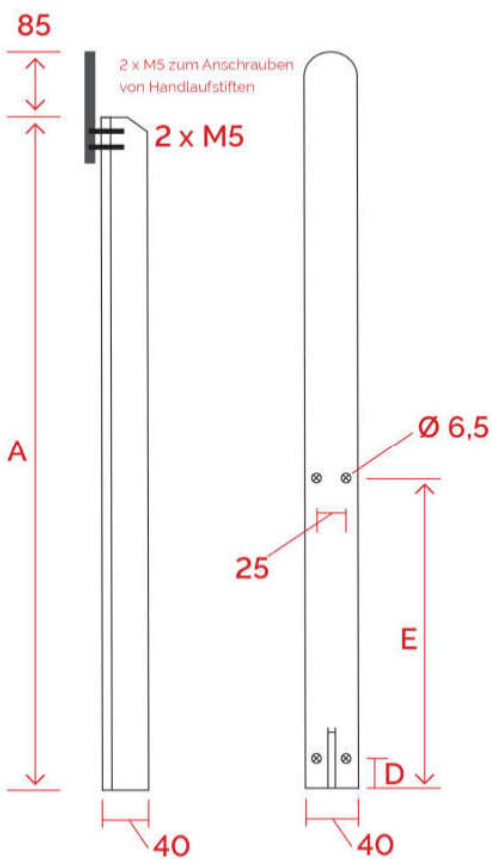

## Bestellvorlage – „EASY“ T-Pfosten

Kom. / BV: \_\_\_\_\_

Oberfläche: roh, sandgestrahlt:  beschichtet:  RAL-Farbe: \_\_\_\_\_

A= \_\_\_\_\_ mm

D= 40mm

E= 230mm

### Optional:

Anschraubplatte zur seitlichen Befestigung

Plattenstärke 10mm:

Plattenstärke 5mm: